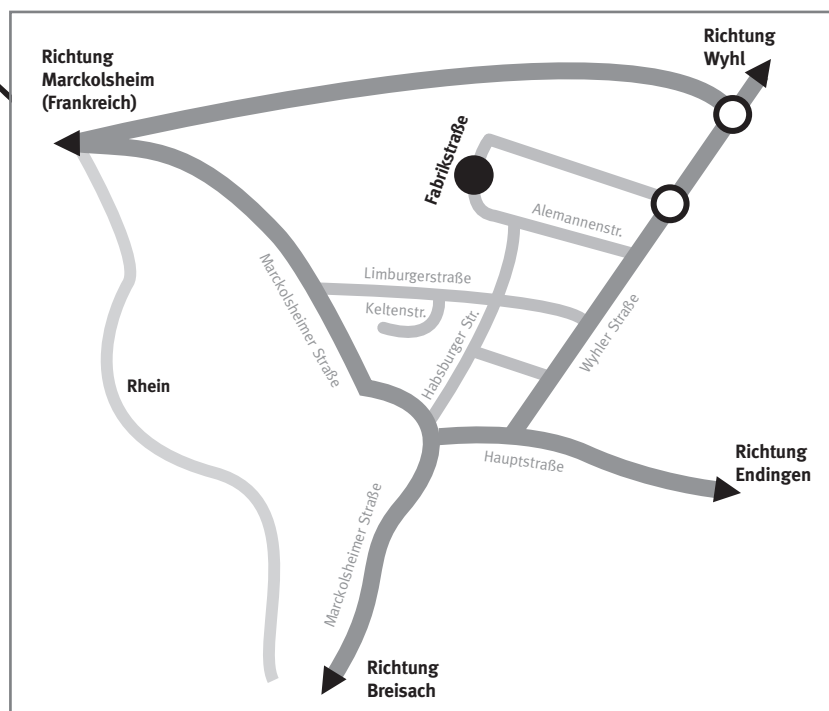

So finden Sie uns

(Bitte vorher telefonisch Anfragen)

L'attraction

Ersatzteile für Traction

BAB 5 Karlsruhe – Basel

- Abfahrt Riegel Richtung Sasbach/Marckolsheim (F)
- Im 4. Kreisverkehr links abbiegen Richtung Sasbach
- Im nächsten Kreisverkehr rechts abbiegen
- Am Ende der Straße links fahren Fabrikstraße 10

Aus Frankreich kommend

- Nach dem Grenzübergang Marckolsheim geradeaus Richtung Riegel
- Im 1. Kreisverkehr rechts Richtung Sasbach
- Im nächsten Kreisverkehr rechts abbiegen
- Am Ende der Straße links fahren Fabrikstraße 10